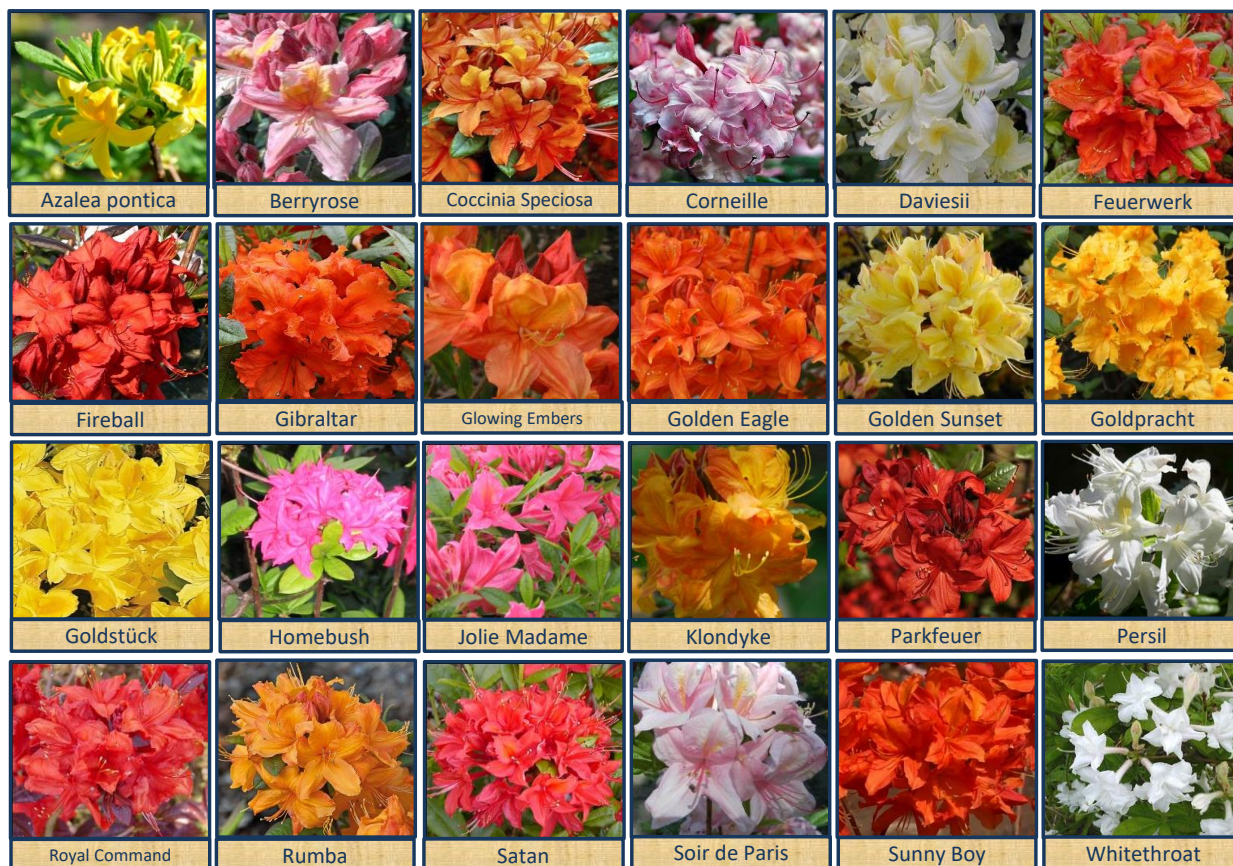

SOMMERGRÜNE AZALEEN

Menge	Pflanze	Grösse	Qualität	Preis ab Hof	Qualität
	Rhododendron viscosum Hybr. i.S. (Duftsorten)	40 - 50			C 5
	Rhododendron atlanticum (stark duftend)	40 - 50			C 5
	Rhododendron austrinum (stark duftend)	40 - 50			C 5
	Rhododendron luteum Hybr. i.S.	40 - 50	Aktionsware		C 5
		30 - 40	mB		C 7,5
		40 - 50	mB		C 10
		50 - 60	mB		C 15
		60 - 70	mB		C 20
		70 - 80	mB		C 25
		80 - 100	mB		C 30
		100 - 125	mB		C 50
		125 - 150	mB		C 65
		150 - 175	mB		C 90