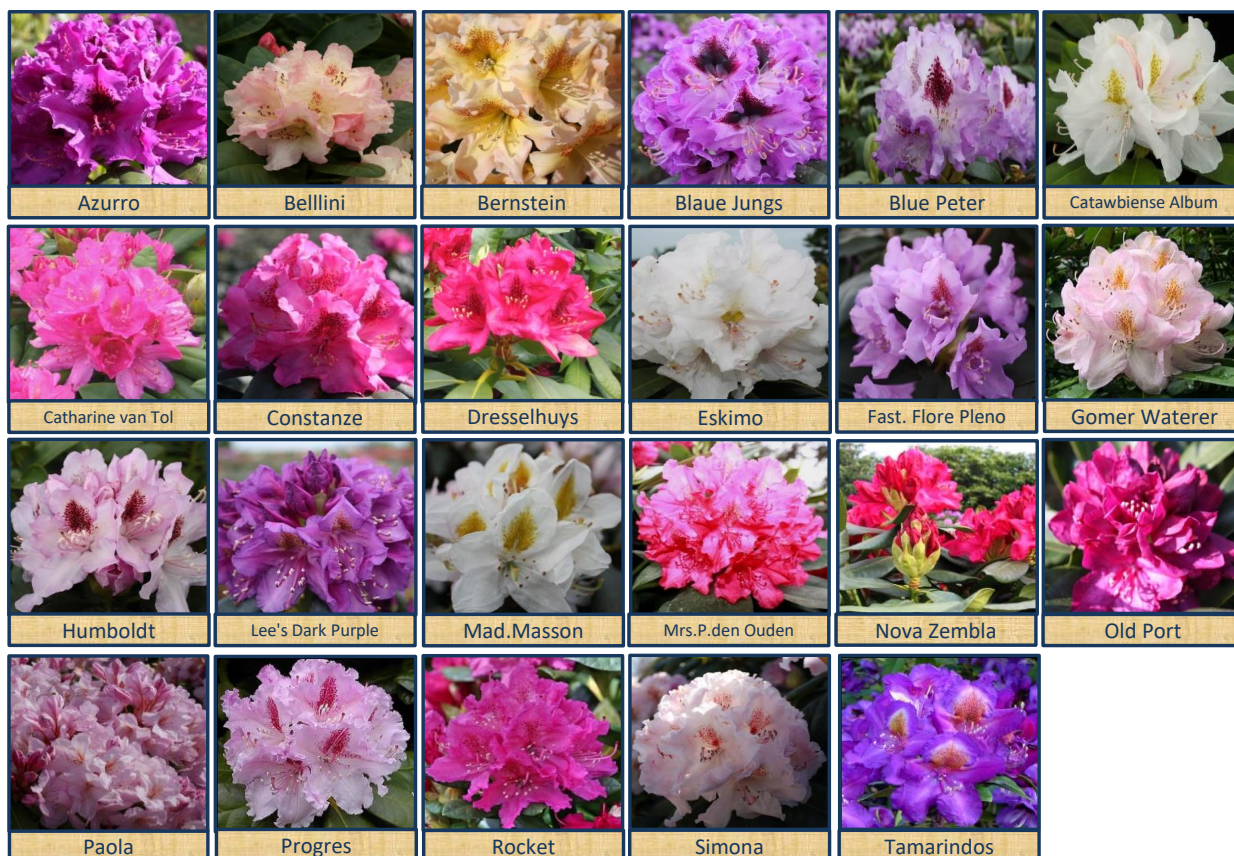

Cunningham's White

Grandiflorum

Roseum Elegans

Boursault

GROSSBLUMIGE RHODODENDRON PG 2

Menge	Pflanze	Grösse	Qualität	Qualität
	Rhododendron Hybr. i.S. PG II	30 - 40	containergewachsen	C 5
		30 - 40	mB	C 7,5
		40 - 50	mB	C 10
		50 - 60	mB	C 15
		60 - 70	mB	C 20
		70 - 80	mB	C 30
		80 - 90	mB	C 40
		90 - 100	mB	C 50
		100 - 120	mB	C 65