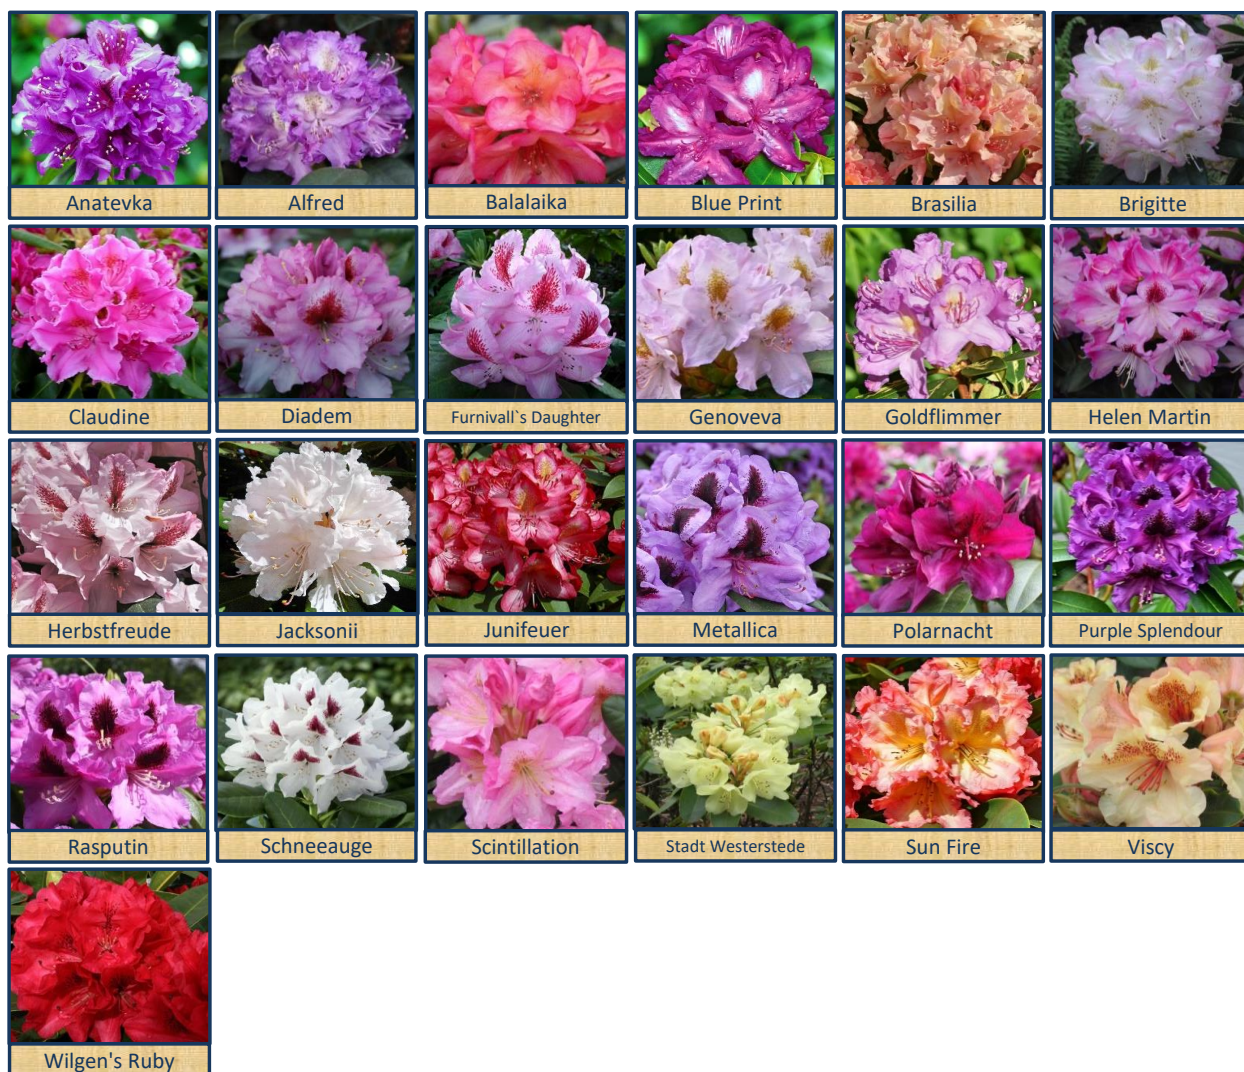

GROSSBLUMIGE RHODODENDRON PG 3

Menge	Pflanze	Grösse	Qualität	Qualität
	Rhododendron Hybr. i.S. PG III	30 - 40	containergewachsen	C 5
		30 - 40	mB	C 7,5
		40 - 50	mB	C 10
		50 - 60	mB	C 15
		60 - 70	mB	C 20
		70 - 80	mB	C 30
		80 - 90	mB	C 40
		90 - 100	mB	C 50
		100 - 120	mB	C 65